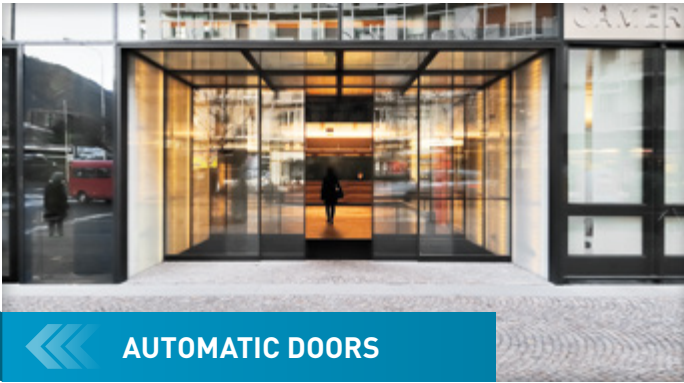

## ATRIUM

### UN DESIGN ESTREMAMENTE SOLIDO E MODERNO

- » Tenda da sole con dimensioni fino a 800 x 800 cm
- » Tensionamento e tenuta al vento perfetti, grazie al sistema a membrana
- » Copertura in **tessuto spalmato in PVC, resistente alle intemperie**
- » Colore standard "bianco crema", altri colori su richiesta
- » Robusta struttura metallica nel colore "antracite", altri colori su richiesta
- » Illuminazione integrata opzionale su richiesta

### EXTREM ROBUST UND MODERN DESIGN

- » Sonnensegel mit Abmessungen bis zu 800 x 800 cm
- » Perfekte Spannung und Windfestigkeit dank Membranbauweise
- » Bespannung aus **wetterfest imprägniertem PVC-Gewebe**
- » Standardfarbe „Cremeweiß“, andere Farben optional
- » Stabile Metallstruktur in „Anthrazit“, andere Farben optional
- » Integrierte Beleuchtung optional